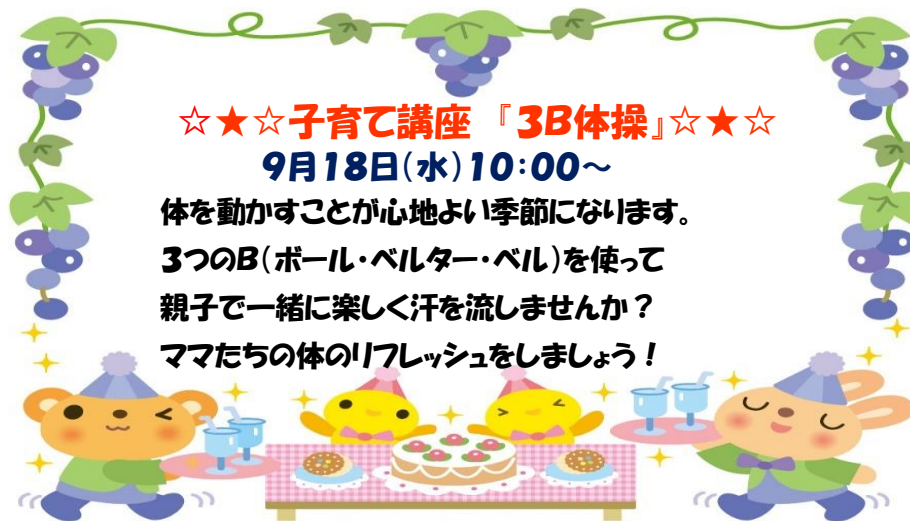

## 9月の予定

月	火	水	木	金
2 風船遊び 運動遊び	3	4	5	6 →
9 制作あそび	10	11	12	13 →
16 敬老の日	17	18 育児講座 3B体操	19	20
23 振替休日	24	25 イベント 秋まつり	26	27 発育測定 手形・足形 誕生会
30				

## ♪いなしんないばあ 秋まつり♪

9月25日(水) 10:00～

親子で簡単なゲームを楽しみながら、お祭りごっこを楽しみましょう！

何のコーナーがあるのかな？景品用意してお待ちしています！遊びに来てください。

十五夜制作

9月の制作

★ぶどう

★どんぼのめがね

## ☆☆☆子育て講座「3B体操」☆☆☆

9月18日(水)10:00～

体を動かすことが心地よい季節になります。

3つのB(ボール・ベルト・ベル)を使って

親子で一緒に楽しく汗を流しませんか？

ママたちの体のリフレッシュをしましょう！

湯ヶ島子育て支援センター「あいあいキッズ」

伊豆市湯ヶ島161-1(湯ヶ島支所内)0558-85-0406