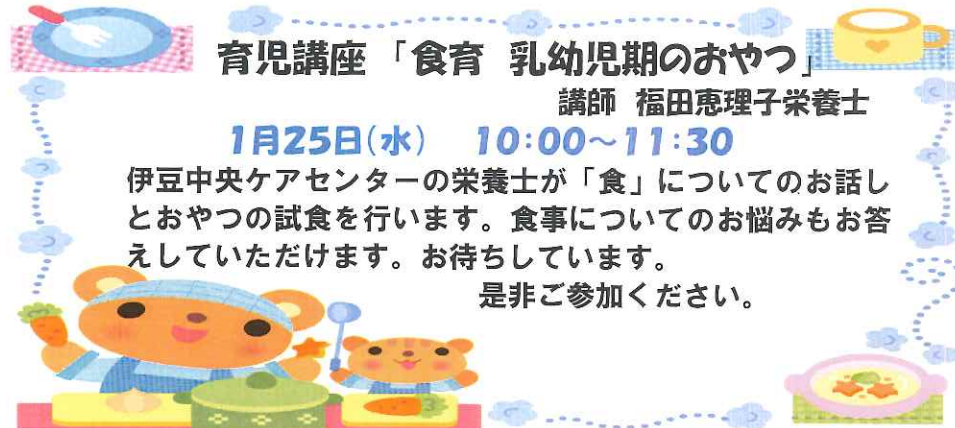

## 育児講座「食育 乳幼児期のおやつ」

講師 福田恵理子 栄養士

1月25日(水) 10:00～11:30

伊豆中央ケアセンターの栄養士が「食」についてのお話とおやつを試食を行います。食事についてのお悩みもお答えしていただけます。お待ちしております。  
是非ご参加ください。